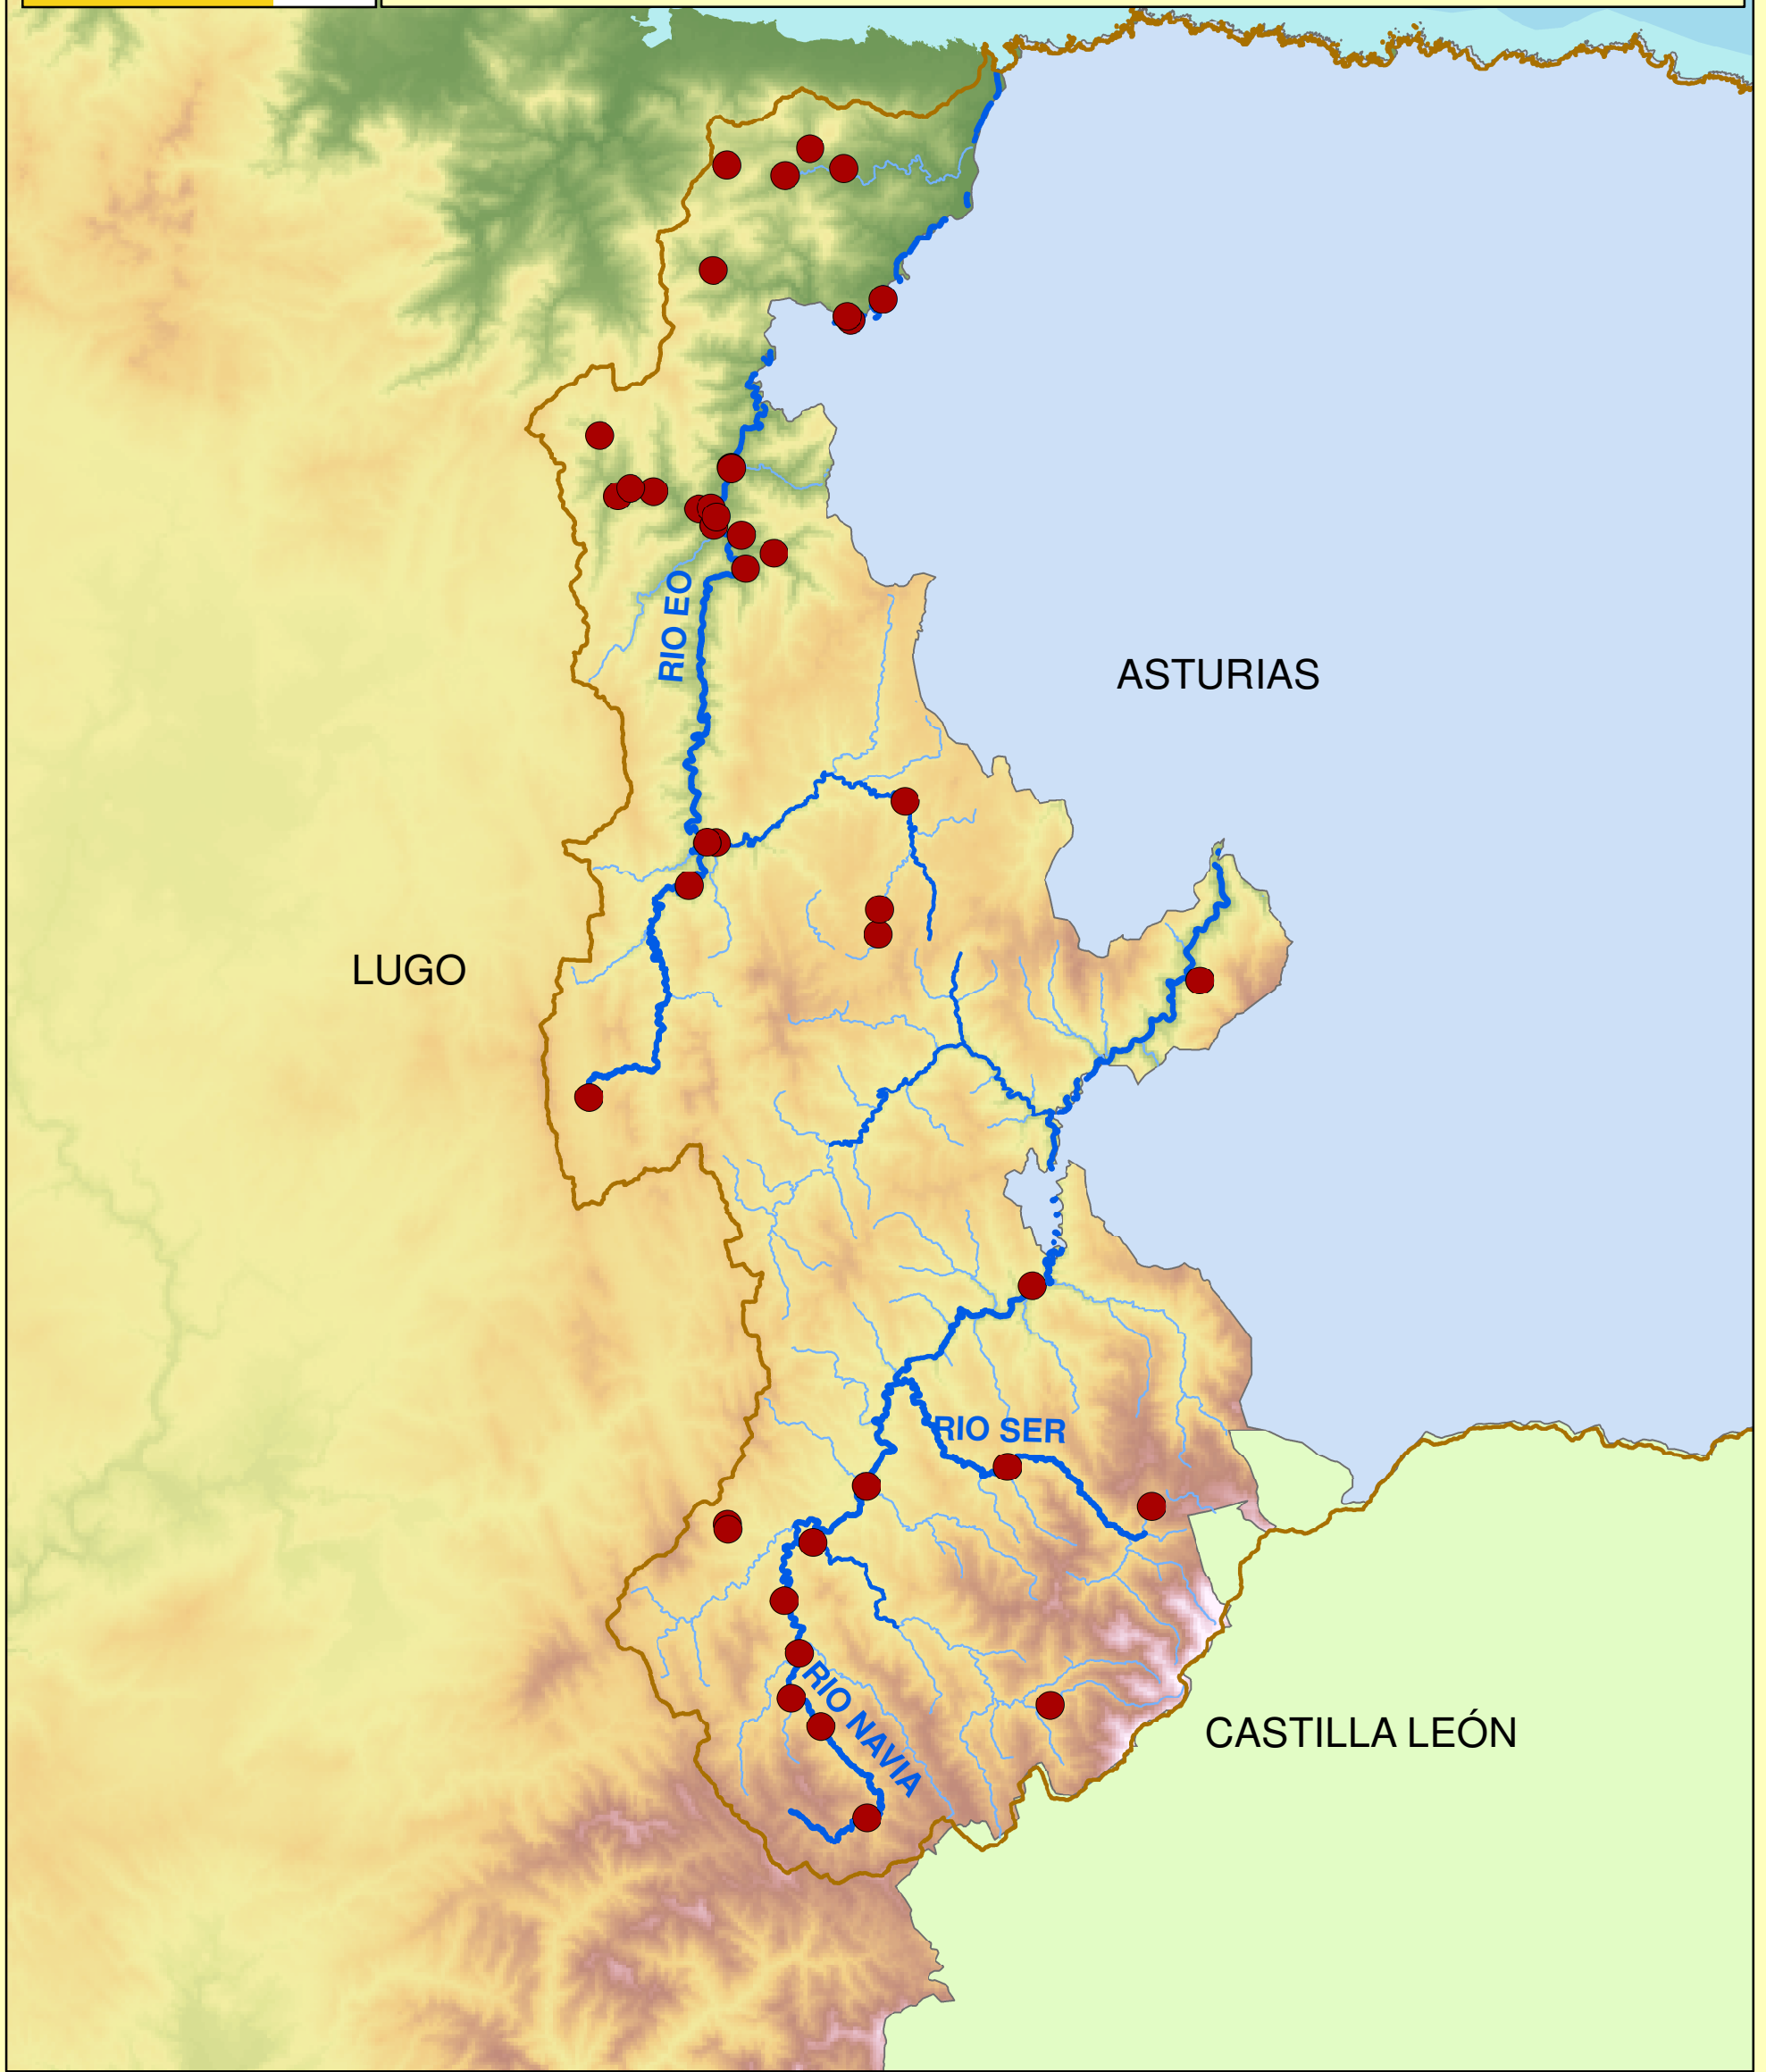

MINISTERIO
PARA LA TRANSICIÓN ECOLÓGICA
Y EL RETO DEMOGRÁFICO

ACTUACIONES DE CONSERVACIÓN DE CAUCES EN LUGO 2021.

MUNICIPIO	CODIGO	LOCALIDAD	CAUCE
Baleira	LU004003	Fonteo	Rego de Mosqueiros
Barreiros	LU006001	Villamartín	Río Portobragán
Becerreá	LU007003	A Golada	Río Cervantes
Becerreá	LU007004	Celá	Río Navia
Becerreá	LU007005	Vilachá	Río Navia
Becerreá	LU007006	Becerreá	Rego do Vao
Becerreá	LU007007	Becerreá	Rego de Ribón
Cervantes	LU014004	Veiga do Seixo	Río Cereixedo
Cervantes	LU014005	O Mazo	Río do Mazo

MUNICIPIO	CODIGO	LOCALIDAD	CAUCE
A Fonsagrada	LU020001	O Mazo	Río Rodil
A Fonsagrada	LU020002	Pobra de Burón	Río da Pobra
A Fonsagrada	LU020003	San Pedro do Río	Río da Pobra
Navia de Suarna	LU034003	Vallo	Río Ser
Navia de Suarna	LU034004	Muñis	Río Navia
Negueira de Muñiz	LU035001	Barcela	Regueiro Acevedo
As Nogais	LU036003	Nogais	Río Navia
As Nogais	LU036004	Doncos	Río Navia
As Nogais	LU036005	Torre de Doncos	Río Navia
Pedrafita do Cebreiro	LU044001	Barxamalor	Río Navia

MUNICIPIO	CODIGO	LOCALIDAD	CAUCE
A Pontenova	LU047002	Vilameá	Arroyo innominado
A Pontenova	LU047003	Salméán	Río Eo
A Pontenova	LU047004	Xinzo	Río Eo
A Pontenova	LU047005	Salméán	Río Eo
A Pontenova	LU047006	Recende	Río Riotorto
A Pontenova	LU047007	Vilameá	Río Riotorto
A Pontenova	LU047008	O Fondón	Río Eo
A Pontenova	LU047009	O Machuco	Río Das Reigadas
A Pontenova	LU047011	A Pontenova	Río Turia
A Pontenova	LU047013	O Boulloso	Río Turia

MUNICIPIO	CODIGO	LOCALIDAD	CAUCE
Ribadeo	LU051003	Cedofeita	Río Grande
Ribadeo	LU051004	Arante	Rego da Pena Verde
Ribadeo	LU051005	No Mondigo	Rego Lexoso
Ribeira de Piñín	LU053001	Os Cangos	Río Rodil
Ribeira de Piñín	LU053002	Santalla	Río Eo
Ribeira de Piñín	LU053003	Os Cangos	Río Rodil
Riotorto	LU054002	As Rodrigas	Río Torto
Riotorto	LU054003	O Machín	Río Machín
Riotorto	LU054004	Carboeiro y A Grova	Río Ferreiravella
Trabada	LU060002	Vilarbotote	Río Eo
Trabada	LU060003	Vilarbotote	Arroyo innominado
Trabada	LU060004	Escarenaga	Río Trabada
Trabada	LU060005	Abres	Río Eo