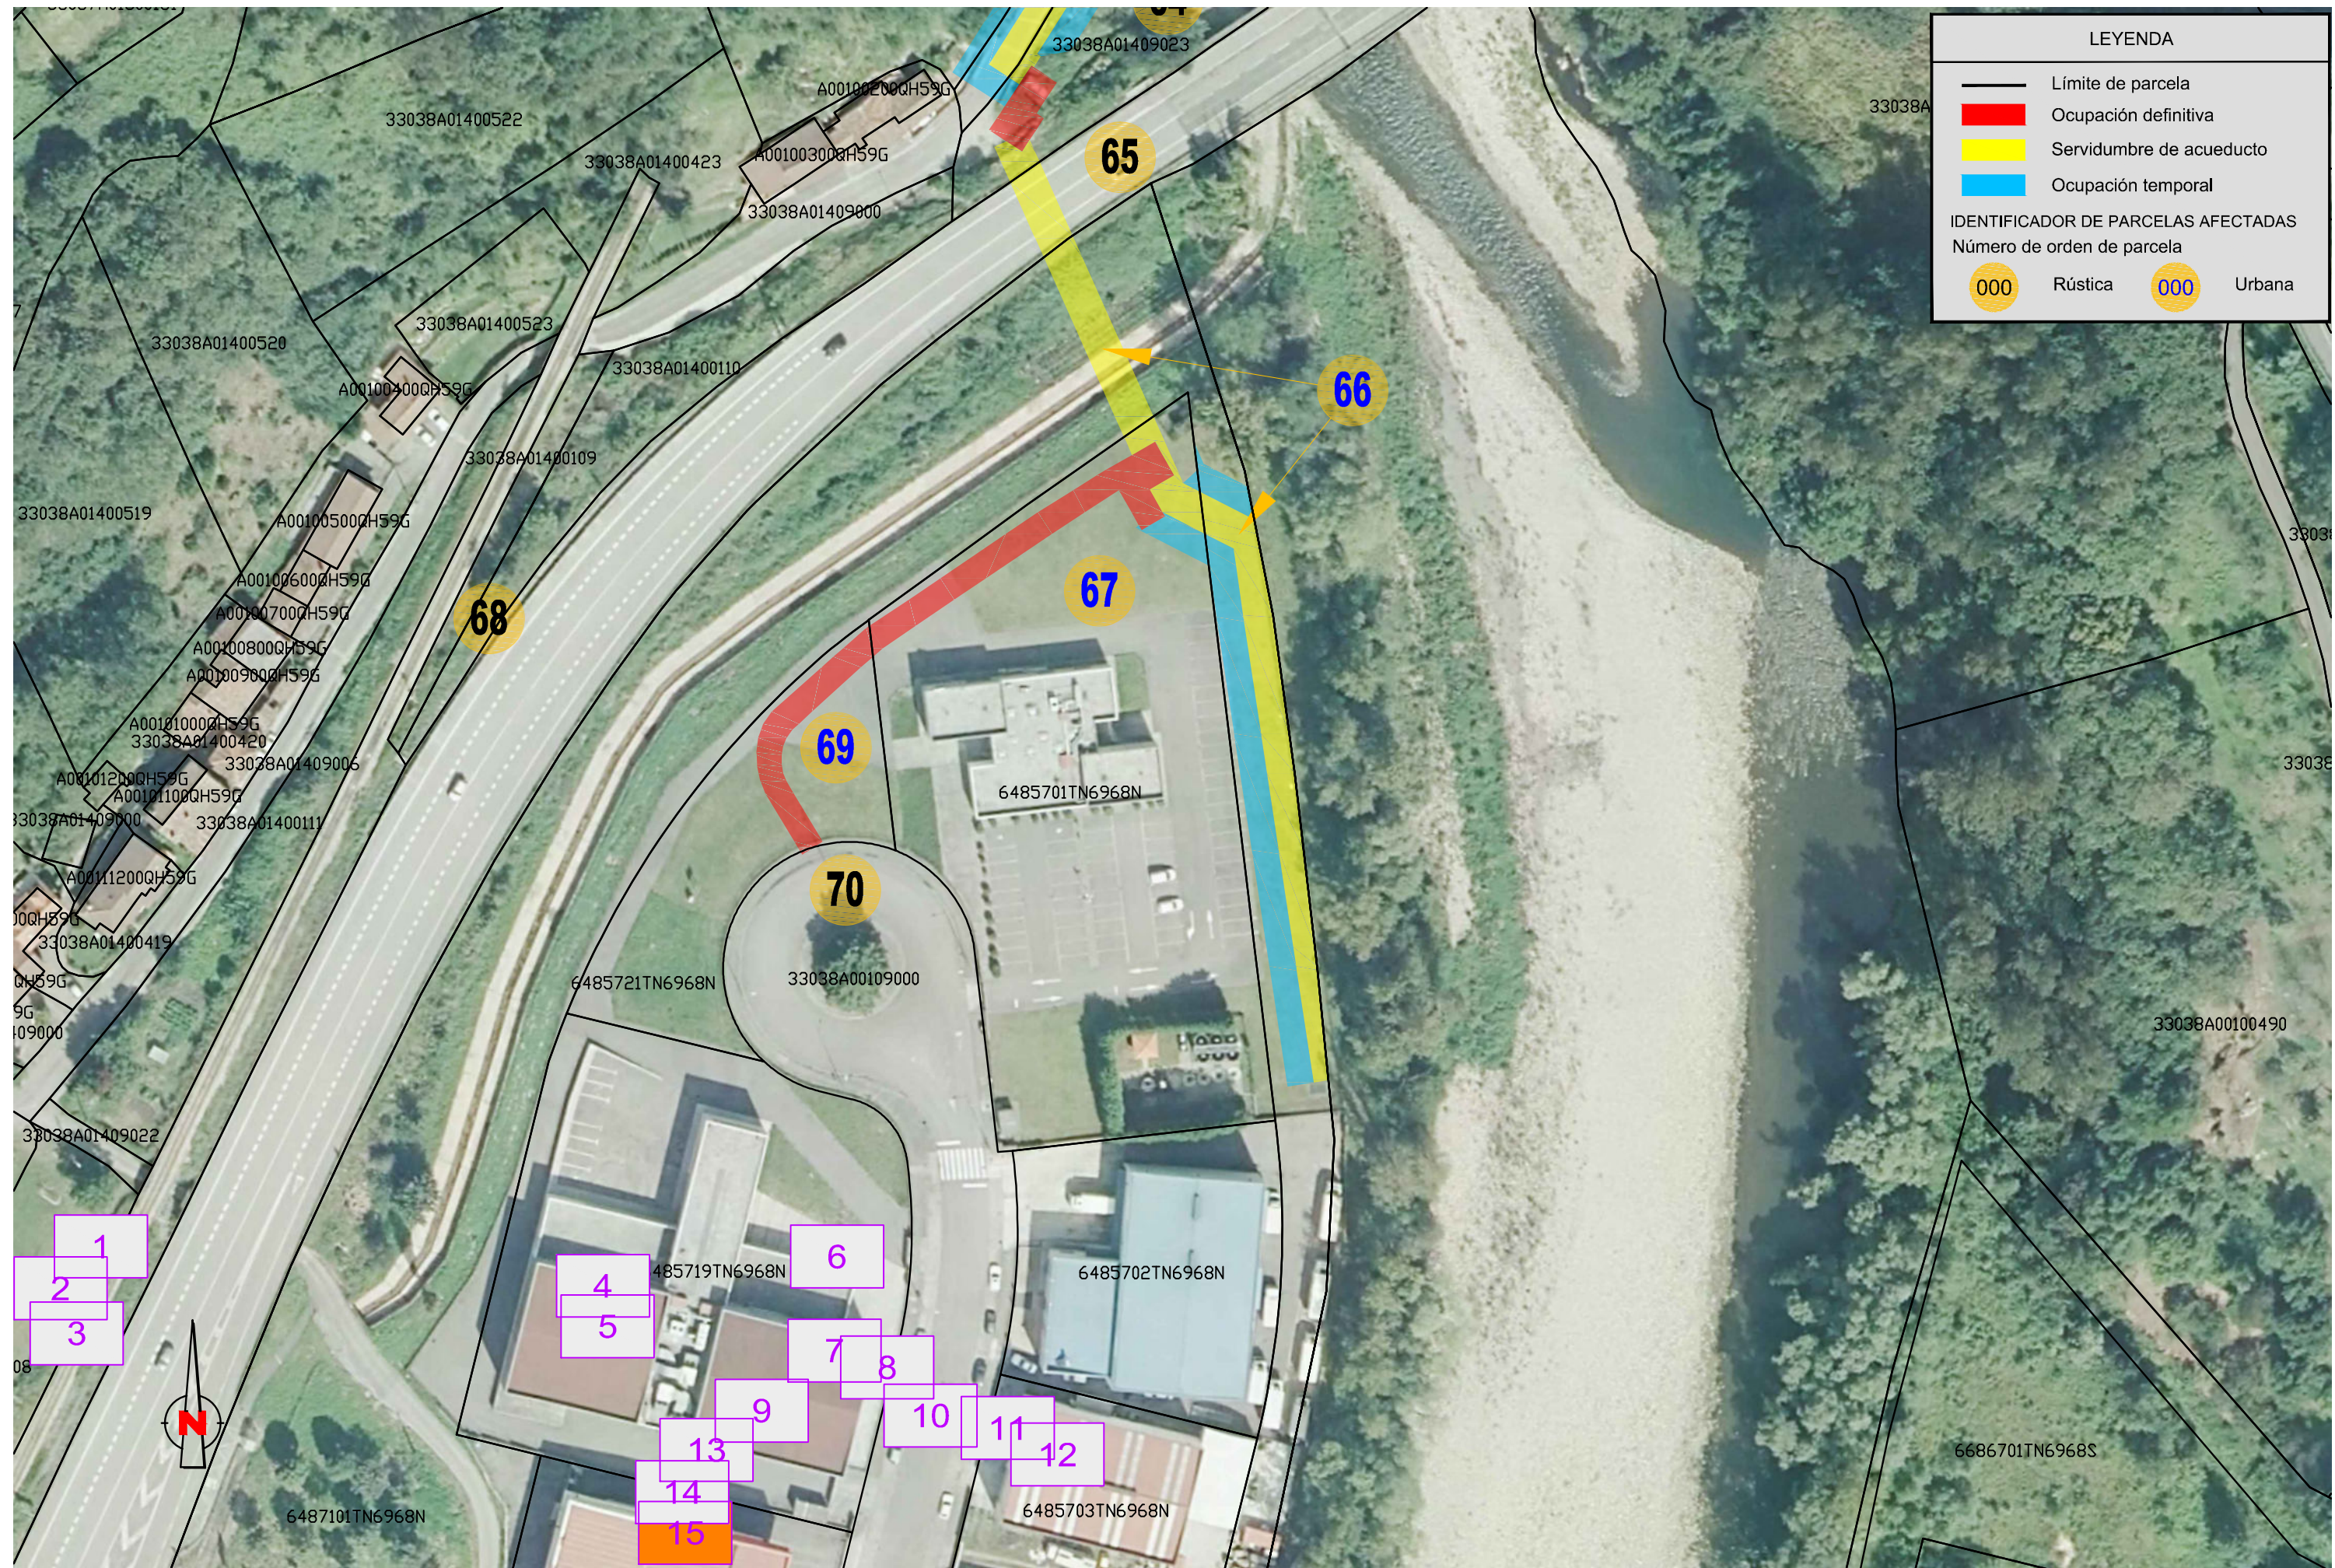

LEYENDA

- Límite de parcela
- Ocupación definitiva
- Servidumbre de acueducto
- Ocupación temporal

IDENTIFICADOR DE PARCELAS AFECTADAS
Número de orden de parcela

000 Rústica   000 Urbana

Map showing numbered parcels 1 through 15, with a north arrow pointing upwards.