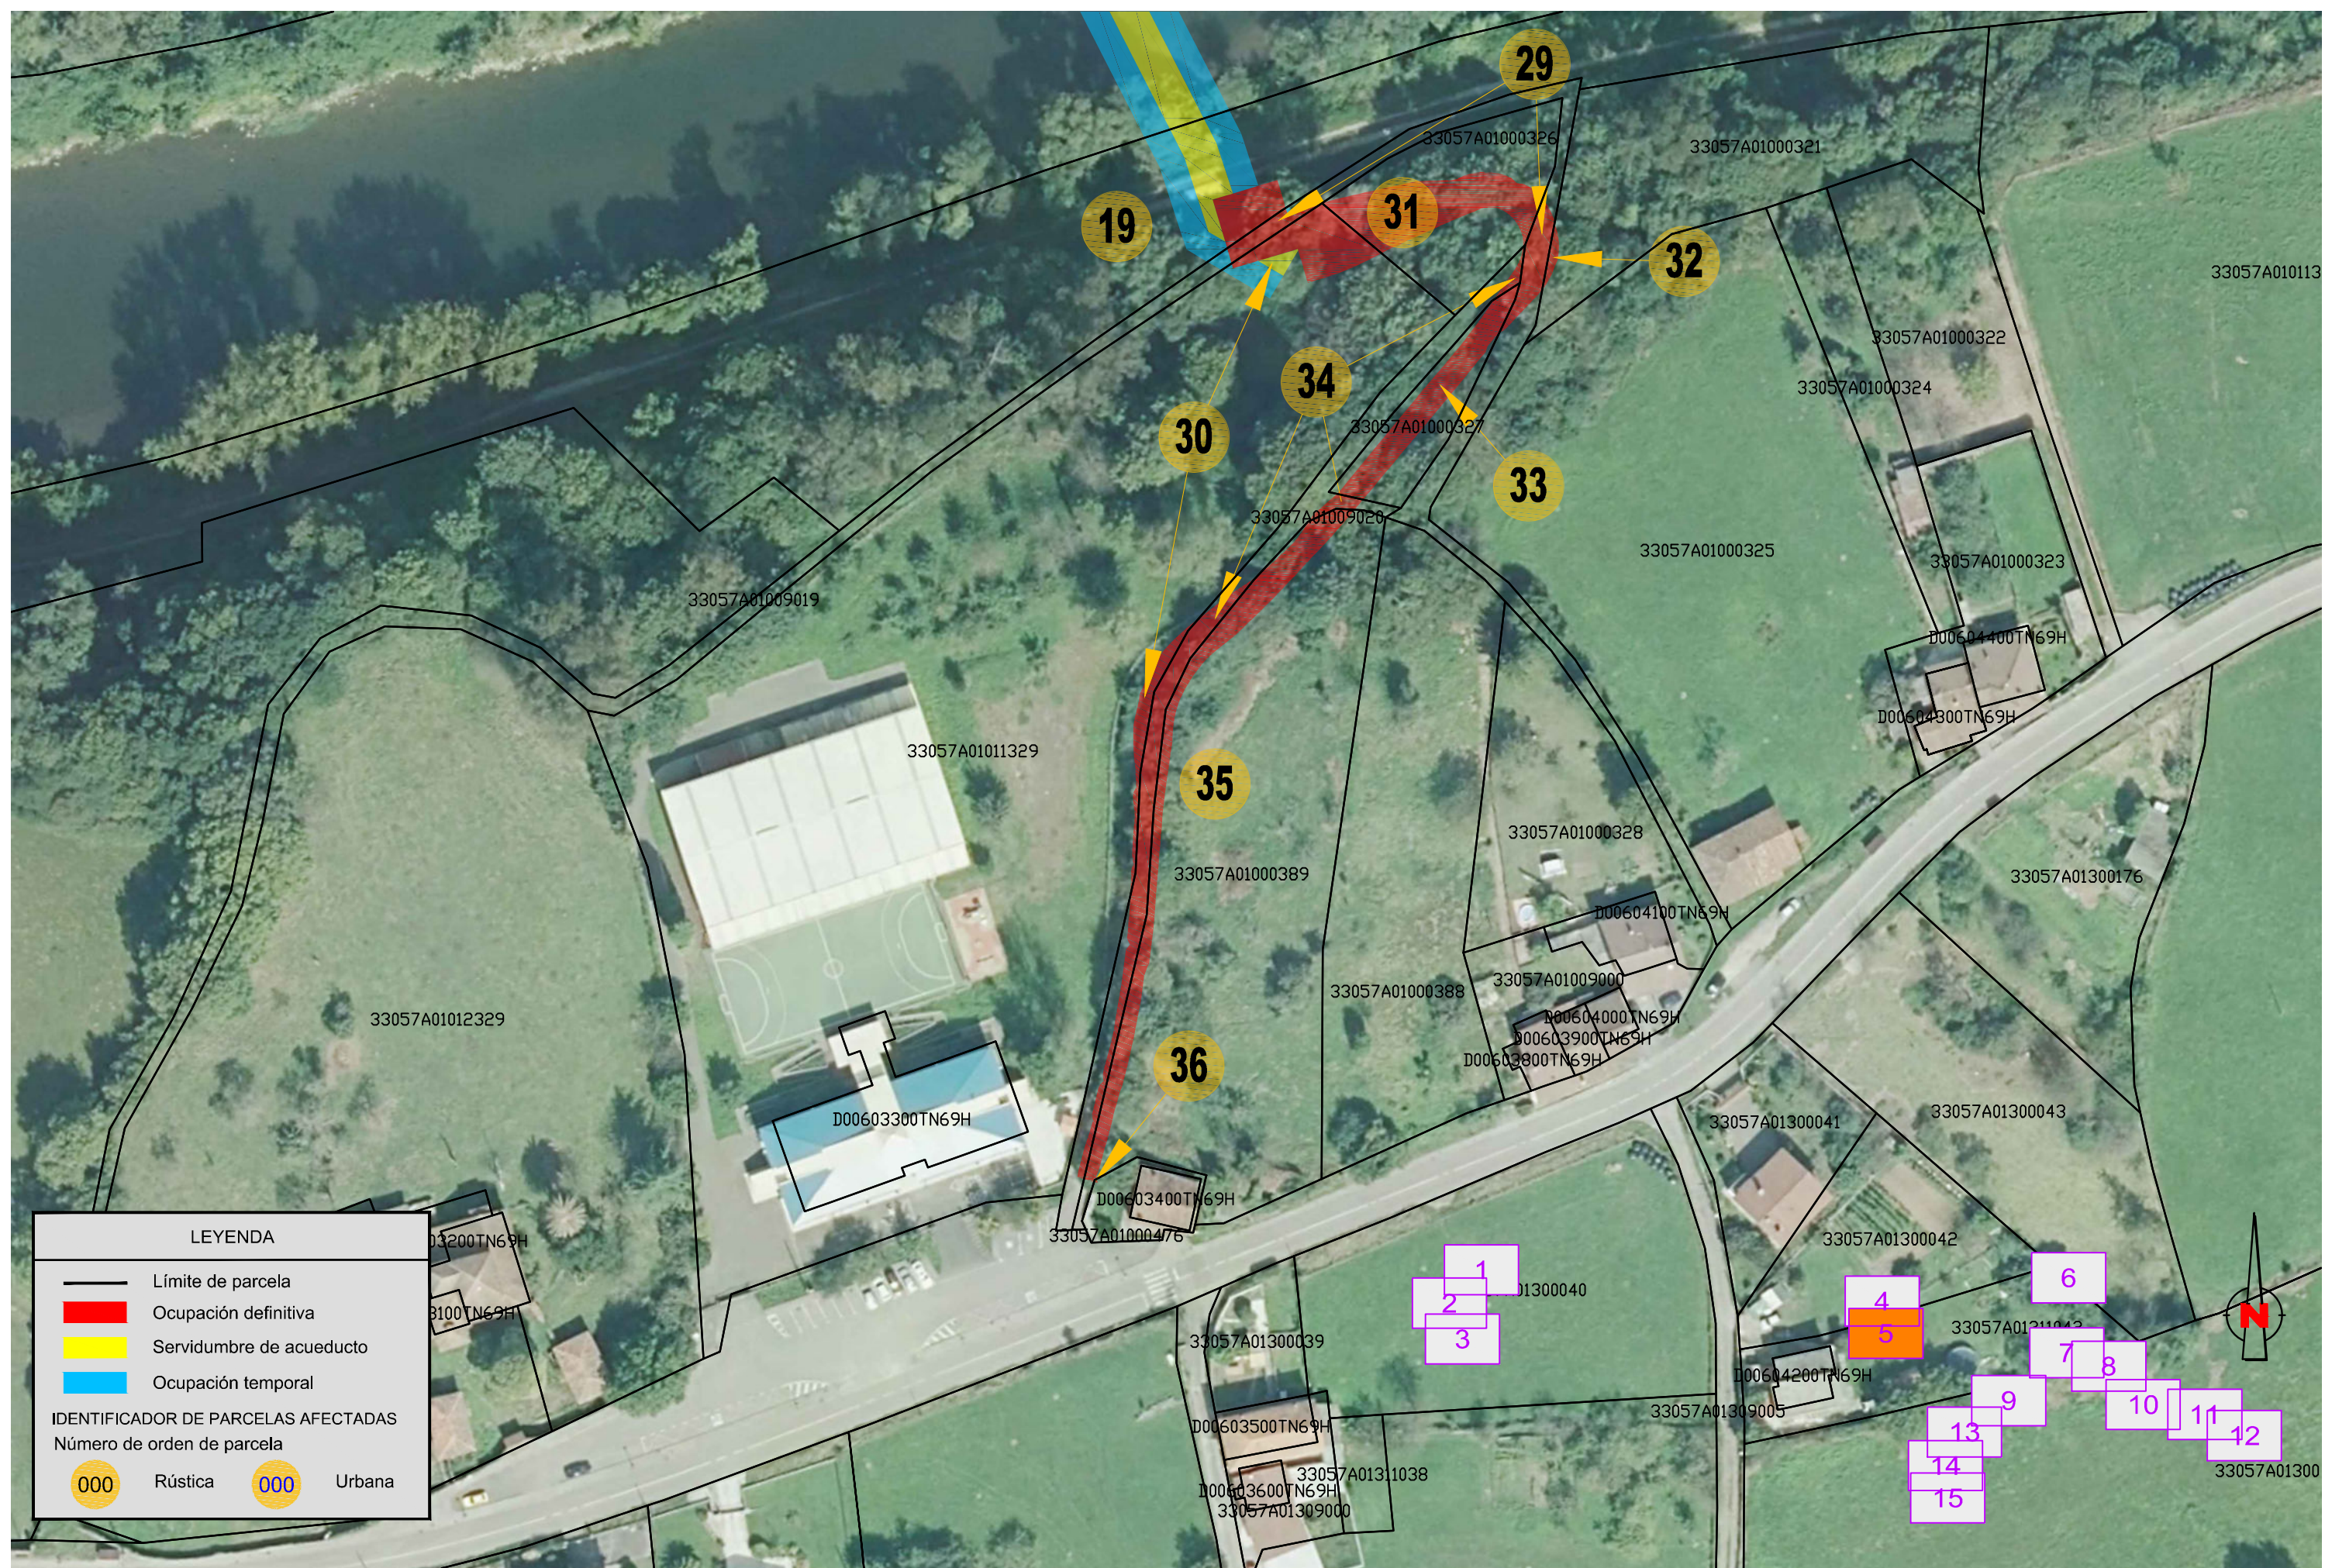

LEYENDA

- Límite de parcela
- Ocupación definitiva
- Servidumbre de acueducto
- Ocupación temporal

IDENTIFICADOR DE PARCELAS AFECTADAS
Número de orden de parcela

000 Rústica 000 Urbana

LEYENDA

- Límite de parcela
- Ocupación definitiva
- Servidumbre de acueducto
- Ocupación temporal

000 Rústica	000 Urbana
---	--

LEYENDA

-  Límite de parcela
-  Ocupación definitiva
-  Servidumbre de acueducto
-  Ocupación temporal

IDENTIFICADOR DE PARCELAS AFECTADAS
Número de orden de parcela

 Rústica  Urbana

LEYENDA

- Límite de parcela
- Ocupación definitiva
- Servidumbre de acueducto
- Ocupación temporal

IDENTIFICADOR DE PARCELAS AFECTADAS
Número de orden de parcela

Rústica Urbana

LEYENDA

- Límite de parcela
- Ocupación definitiva
- Servidumbre de acueducto
- Ocupación temporal

- Límite de parcela
- Ocupación definitiva
- Servidumbre de acueducto
- Ocupación temporal

IDENTIFICADOR DE PARCELAS AFECTADAS
Número de orden de parcela

000 Rústica 000 Urbana

Map showing numbered parcels 1 through 15, with a north arrow pointing upwards.